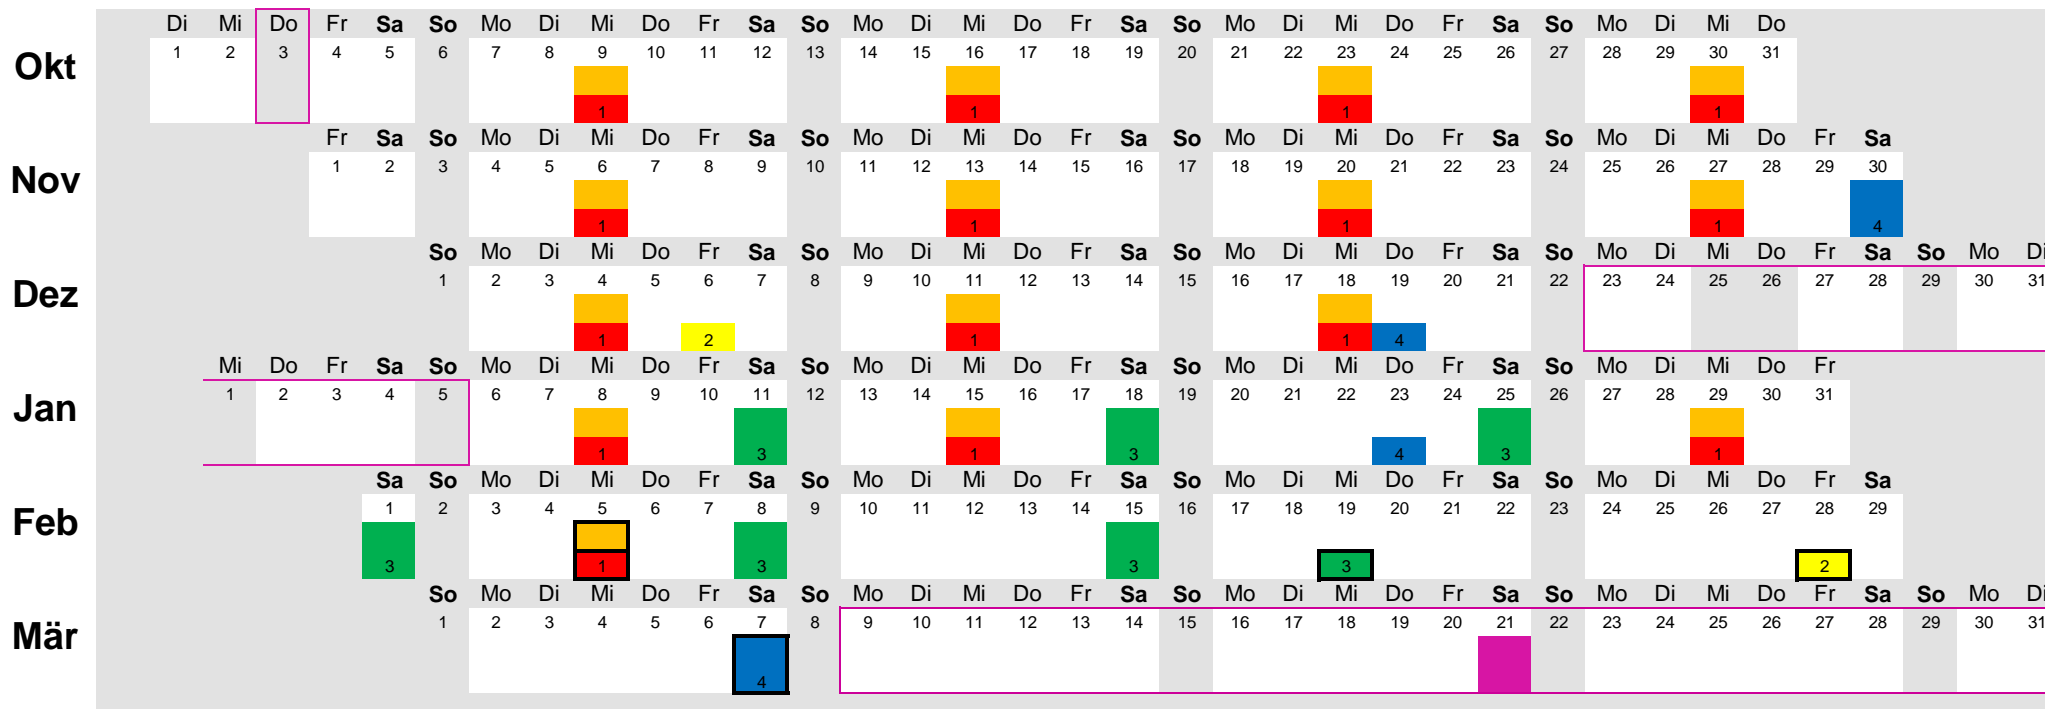

Vorlesungszeiten: Mittwoch und Freitag: 17:45 Uhr - 21:00 Uhr
 Samstag: 09:00 Uhr - 16:15 Uhr

Wahlpflichtveranstaltungen, Sprachen sowie Klausuren können auch an anderen Abenden stattfinden.

Legende	Veranstaltung	Modulnr.	DozentIn	Klausur	Anmeldung bis	Legende	Sonstiges
							Prüfungstermin für Wiederholungsklausuren
1	Spanisch 1 (Parallel zu Chinesisch 1)		Garcia Fernandez	05.02.2020	21.01.2020		
1	Chinesisch 1 (Parallel zu Spanisch 1)		Lu	05.02.2020	21.01.2020		
2	Wirtschaft, Kultur & Gesellschaft 2 (Blended Learning)	96100	Schellhase	28.02.2020	14.02.2020		Ferien/ Feiertage
3	Internationales Finanzmanagement	96300	Anacker	19.02.2020	04.02.2020		
4	Projekt zum Internationalem Marketing	96400	Valizade-Funder	07.03.2020	21.02.2020		Klausurtermin (mit der Modulfarbe hinterlegt)
Raumangaben finden Sie in HISQIS							