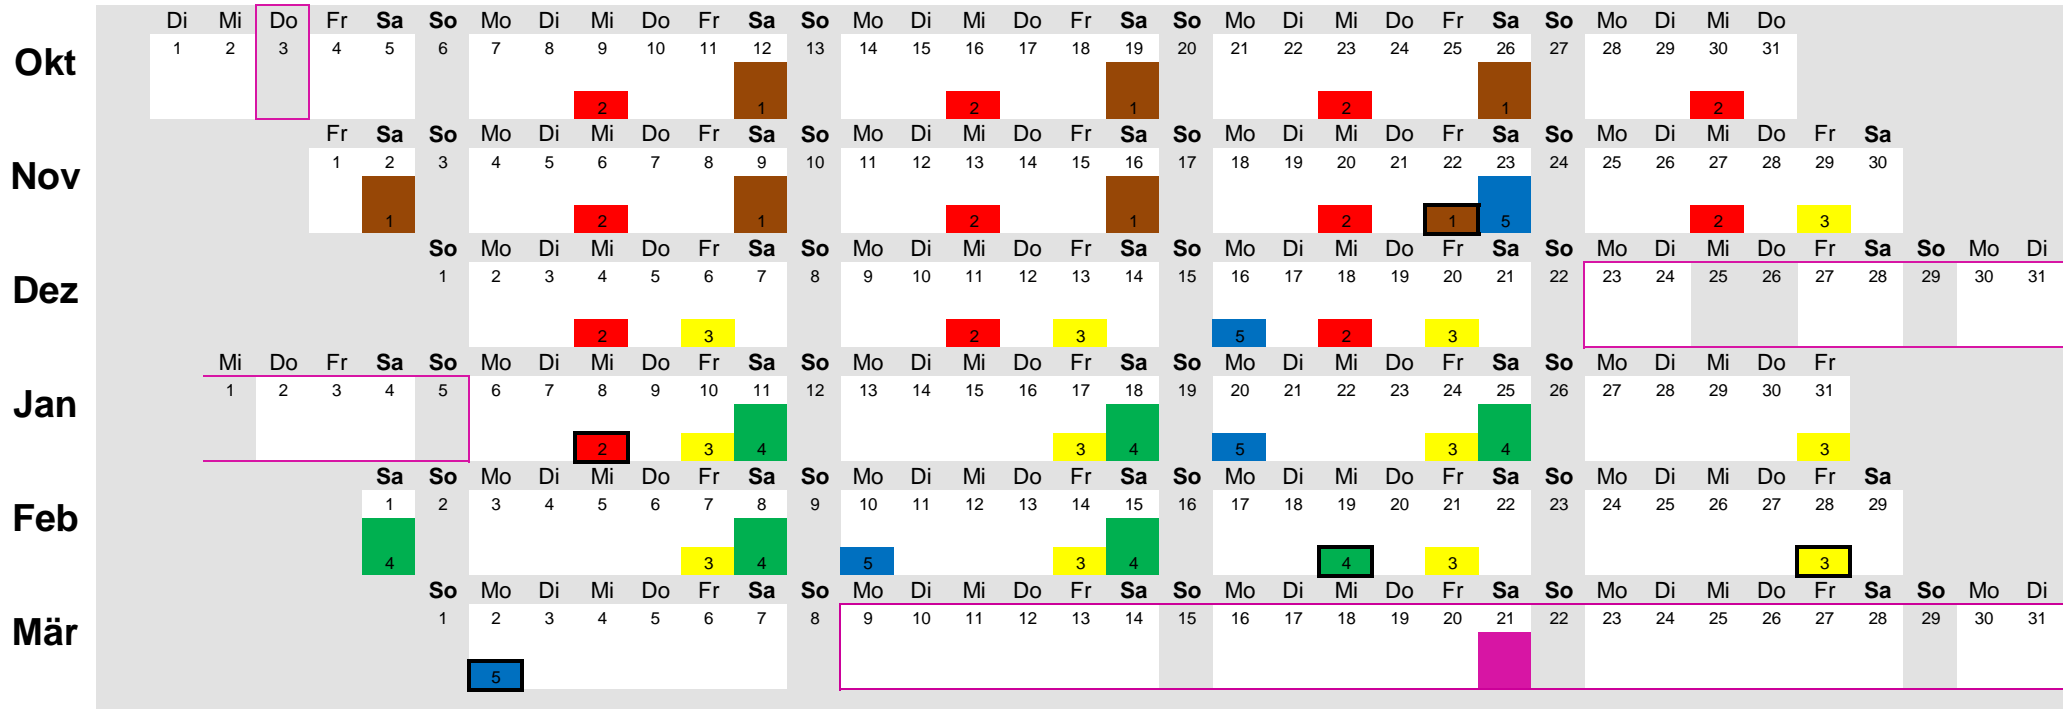

Vorlesungszeiten: Mittwoch und Freitag: 17:45 Uhr - 21:00 Uhr
 Samstag: 09:00 Uhr - 16:15 Uhr

Wahlpflichtveranstaltungen, Sprachen sowie Klausuren können auch an anderen Abenden stattfinden.

| Legende | Veranstaltung | Modulnr. | DozentIn | Klausur | Anmeldung bis | Legende | Sonstiges |
|---|---------------------------------------|----------|--------------|------------|---------------|---------|---|
| 1 | Wirtschaft, Kultur & Gesellschaft 1 | 95100 | Wirth | 22.11.2019 | 07.11.2019 | | Prüfungstermin für Wiederholungsklausuren |
| 2 | Internationales Marketing | 95300 | Schellhase | 08.01.2020 | 24.12.2019 | | |
| 3 | Wirtschaftsenglisch 2* | 95200 | Dozent folgt | 28.02.2020 | 13.02.2020 | | Ferien/ Feiertage |
| 4 | Internationales Wirtschaftsrecht | 95400 | Feldmann | 19.02.2020 | 04.02.2020 | | |
| 5 | Projekt Internationales IT-Management | 95500 | Tafreschi | 02.03.2020 | 16.02.2020 | | Klausurtermin (mit der Modulfarbe hinterlegt) |
| Raumangaben finden Sie in HISQIS | | | | | | | |
| *Termine unter vorbehalt | | | | | | | |